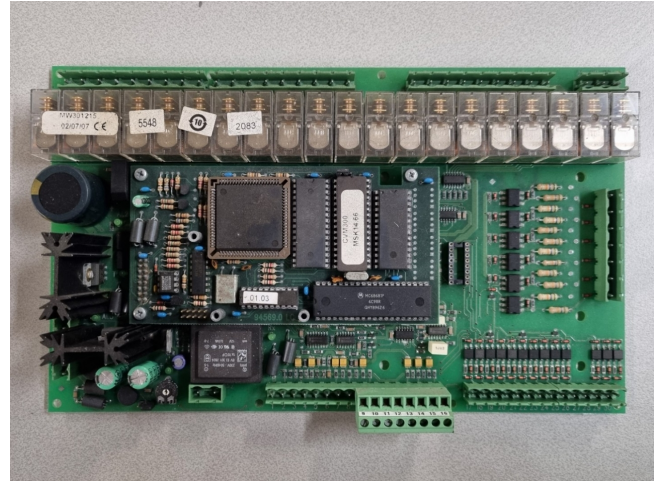

# Climaveneta MW301215

## Specifications

Merk	Climaveneta
Type	MW301215
Remarks	270x170x50 mm (LxWxH)
Stock	1